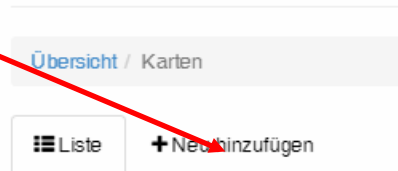

Liste von Karten