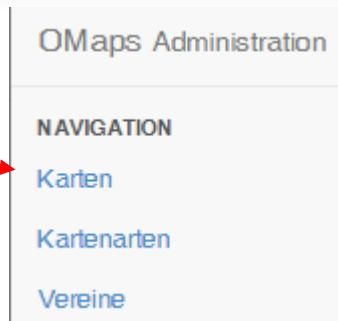

Liste von Karten