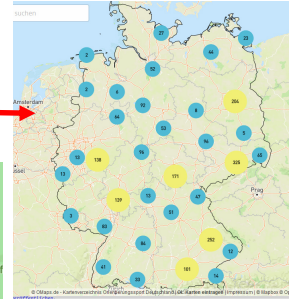

OL-Kartenverzeichnisse, Auswahl

Berlin/Brandenburg

Liste: <http://ol-in-berlin.de/kartenarchiv.html>, unvollständig
Übersicht: siehe Deutschlandverzeichnis OMaps, unvollständig

Deutschland

Verzeichnis: <https://o-sport.de/orientierungssport/kartenverzeichnis/>

nach Li-Klick auf [Kartenverzeichnis OMaps.de](https://www.omaps.de)
öffnet sich
dort so oft auf den gewünschten
Bereich klicken, bis nur noch
rote Kuller stehen

Stahlberg
Mountainbike-Orientieren MTB-O
Karte
© 2015 TSV Karlshorst
Maßstab 1:15000
Äquidistanz 2.5 m
Kartenaufnahme Michael Spuhn & Olaf
Schwenk
Kontakt m.spuhn@icloud.com
Karten-ID GER-BE201509

Bei Doppelklick auf so einen Kuller,
werden die hinterlegten Daten angezeigt

Um Karten einzutragen, dort klicken

funktioniert bei mir mit:
Firefox, Chrome, Edge aber heikel;
man muss exakt nach Vorgabe eintragen